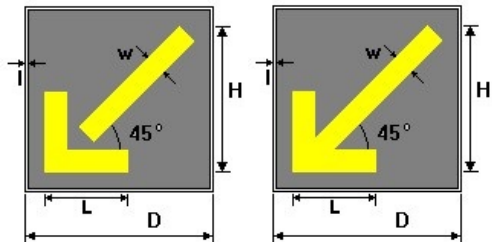

車道管制號誌之紅燈鏡面

(單位：公分)

(單位：公分)