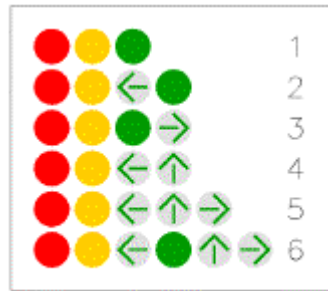

號誌燈面之鏡面排列順序

行車倒數計時顯示器