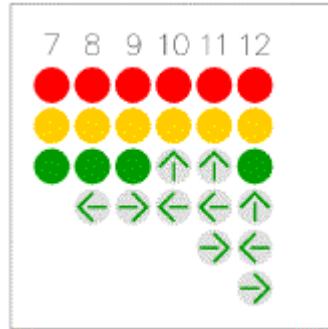

號誌燈面之鏡面排列順序

行車倒數計時顯示器