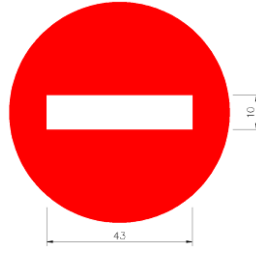

第七十三條 禁止進入標誌「禁1」，用以告示任何車輛不准進入。
設於禁止車輛進入路段入口顯明之處。

禁1

(單位：公分)

指定某種車輛禁止進入標誌，圖例如下：

一、禁止四輪以上汽車進入用「禁2」。

禁2

(單位：公分)

二、禁止汽缸總排氣量五百五十立方公分以上之大型
重型機車進入用「禁2.1」。