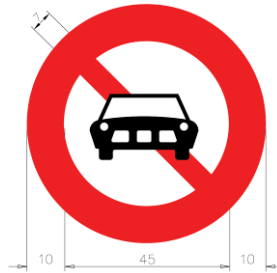

第七十三條 禁止進入標誌「禁1」，用以告示任何車輛不准進入。
設於禁止車輛進入路段入口顯明之處。

禁1

(單位：公分)

指定某種車輛禁止進入標誌，圖例如下：

一、禁止四輪以上汽車進入用「禁2」。

禁2

(單位：公分)

二、禁止汽缸總排氣量五百五十立方公分以上之大型
重型機車進入用「禁2.1」。

禁2.1

三、禁止大型重型機車進入用「禁2.2」。
禁2.2

四、禁止大型重型機車以外之機車進入用「禁3」。
禁3

五、禁止大客車進入用「禁3.1」。
禁3.1

六、禁止大貨車及聯結車進入用「禁4」。
禁4

七、禁止聯結車進入用「禁5」。
禁5

八、禁止大客車、大貨車及聯結車進入用「禁6」。
禁6

九、禁止空計程車進入用「禁7」。
禁7

十、禁止三輪車進入用「禁9」。
禁9

十一、禁止自行車進入用「禁10」。
禁10

十二、禁止電動自行車進入用「禁11」。
禁11

十三、禁止獸力車進入用「禁12」。
禁12

十四、禁止三輪車及獸力車進入用「禁13」。
禁13

十五、禁止四輪以上汽車及機車進入用「禁15」。
禁15

前項車種圖案得擇要調整。但同一標誌內所用圖案不得超過三個；其禁止進入時間有規定者，應在附牌內說明之。