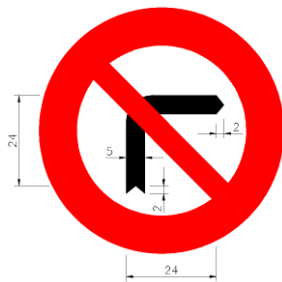

第七十四條 禁行方向標誌，用以告示車輛駕駛人禁行之方向。  
禁止右轉用「禁17」、禁止左轉用「禁18」、禁止左右轉用「禁19」、禁止右轉及直行用「禁20」、禁止左轉及直行用「禁21」。設於禁止各種車輛右轉、左轉或左右轉道路入口附近顯明之處。有時間、車種、車道特殊規定者，應在附牌內說明。

禁17

禁18

禁19

禁21

(單位：公分)

禁行方向僅限於指定車輛者，應將車輛之圖案繪於標誌內。禁止大型重型機車左轉、禁止大貨車左轉及禁止大客車左轉，圖例如下：