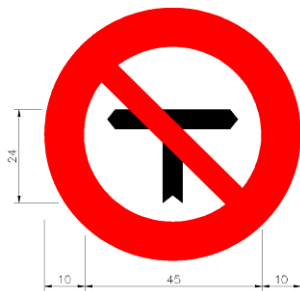

第七十四條 禁行方向標誌，用以告示車輛駕駛人禁行之方向。  
禁止右轉用「禁17」、禁止左轉用「禁18」、禁止左右轉用「禁19」、禁止右轉及直行用「禁20」、禁止左轉及直行用「禁21」。設於禁止各種車輛右轉、左轉或左右轉道路入口附近顯明之處。有時間、車種、車道特殊規定者，應在附牌內說明。

禁17

禁18

禁19

禁21

(單位：公分)

禁行方向僅限於指定車輛者，應將車輛之圖案繪於標誌內。禁止大型重型機車左轉、禁止大貨車左轉及禁止大客車左轉，圖例如下：