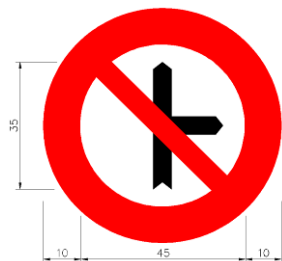

第七十四條 禁行方向標誌，用以告示車輛駕駛人禁行之方向。  
禁止右轉用「禁17」、禁止左轉用「禁18」、禁止左右轉用「禁19」、禁止右轉及直行用「禁20」、禁止左轉及直行用「禁21」。設於禁止各種車輛右轉、左轉或左右轉道路入口附近顯明之處。有時間、車種、車道特殊規定者，應在附牌內說明。

禁17

禁18

禁19

禁21

(單位：公分)

禁行方向僅限於指定車輛者，應將車輛之圖案繪於標誌內。禁止大型重型機車左轉、禁止大貨車左轉及禁止大客車左轉，圖例如下：