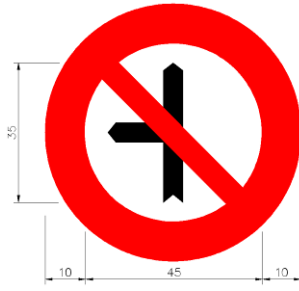

第七十四條 禁行方向標誌，用以告示車輛駕駛人禁行之方向。  
禁止右轉用「禁17」、禁止左轉用「禁18」、禁止左右轉用「禁19」、禁止右轉及直行用「禁20」、禁止左轉及直行用「禁21」。設於禁止各種車輛右轉、左轉或左右轉道路入口附近顯明之處。有時間、車種、車道特殊規定者，應在附牌內說明。

禁17

禁18

禁19

禁21

(單位：公分)

禁行方向僅限於指定車輛者，應將車輛之圖案繪於標誌內。禁止大型重型機車左轉、禁止大貨車左轉及禁止大客車左轉，圖例如下：