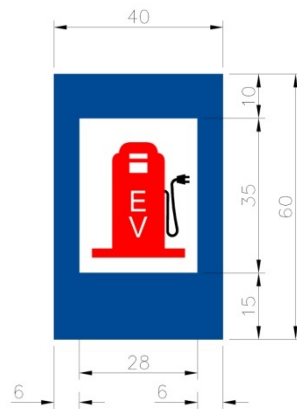

第一百二十二條之二

充電站標誌「指58-2」，用以指示行車路線附近設有電動車輛充電站，並得以附牌指示方向、距離、充電車種及型式、服務方式。附牌之製作與第一百十八條停車處標誌同。

指58-2

(單位：公分)